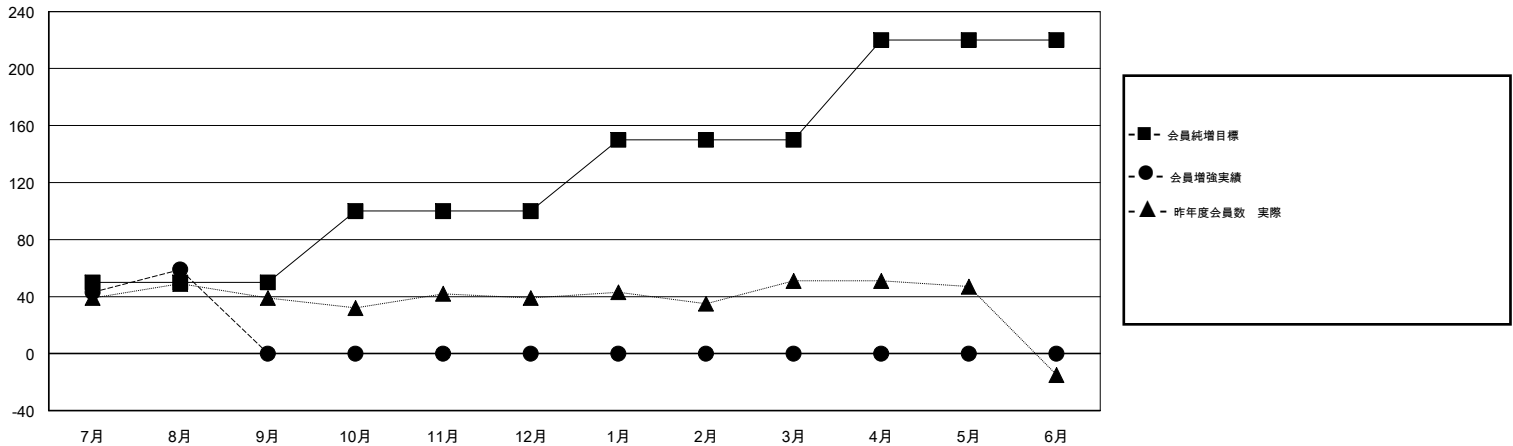

MONTHLY MEMBERSHIP PROGRESS REPORT

District 331 A

Results as of: 08/31/2018

GMT: MASAYOSHI MARUYAMA, YASUHISA NAKAMURA

地域 JAPAN

GMT会則地域

クラブ			
結果 : 2018-2019			
四半期	新クラブ目標	新クラブ	解散クラブ
7月/8月/9月	0	0	0
10月/11月/12月	0	0	0
1月/2月/3月	0	0	0
4月/5月/6月	1	0	0

名			
結果 : 2018-2019			
四半期	会員純増目標	会員増強実績	退会者(転籍を含む) 実際
7月/8月/9月	50	84	24
10月/11月/12月	50	0	0
1月/2月/3月	50	0	0
4月/5月/6月	70	0	0

新クラブ目標及び実績累計

会員目標及び実績累計

解散クラブ: 0	34 CLUBS OF 72 一名以上の新会員を登録	男女別 男性 2,189 (79.40%) 女性 568 (20.60%) 女性%年度目標: 23%
退会者 物故会員 4 クラブ解散 0 その他 20 合計 24	会員累計データを見るには、ここをクリック	世帯主/家族会員合計 877 国際会費半額の家族会員 484